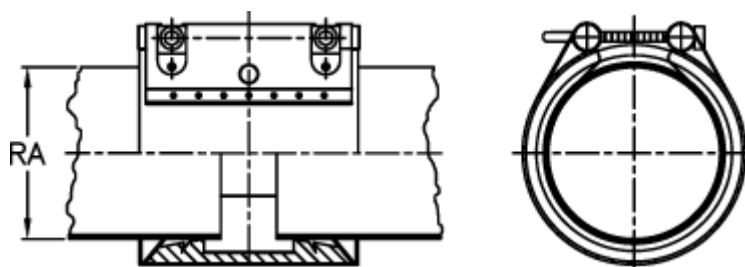

Varenummer: 025758440199
Beskrivelse: Norma Connect Kobling
FLEX W2 Ø=199,0 NBR, 23,5 bar

Mål

Note = Kontakt os for yderligere informationer.

RA = 199.0